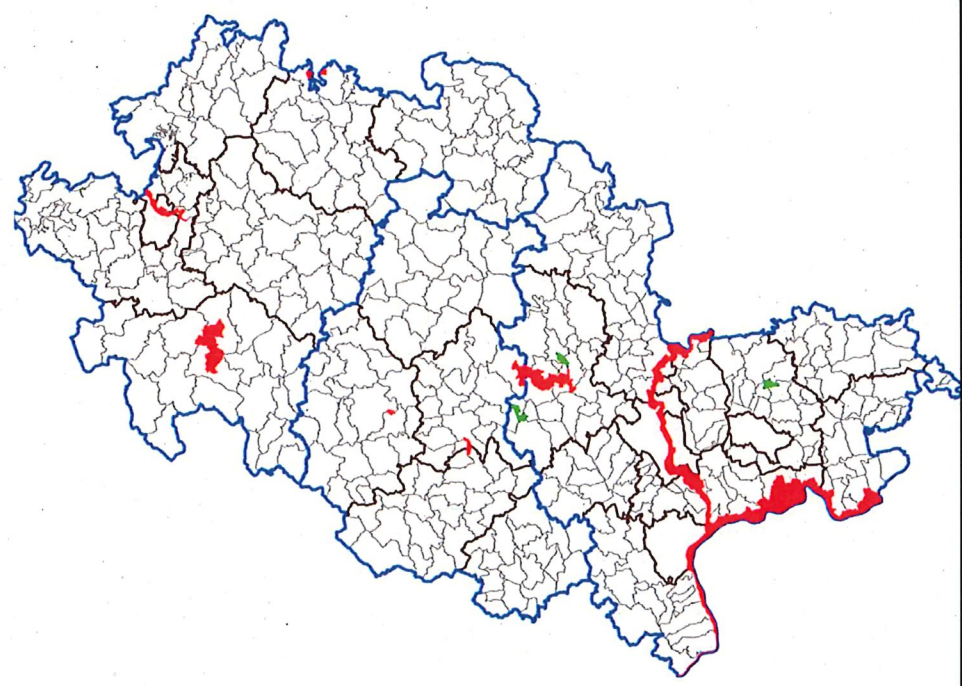

Lage
HMUKLV

Geflügelpest / GP / Vogelgrippe / Aviäre Influenza (lat. avis, Vogel)

ornithologische Risikogebiete - Aufzählung

- längs des Rheins incl. Biedensand
- Kühkopf und Mainmündung
- längs des Mains,
- Reinheimer Teich und Umgehung
- Brutgebiete in der Wetterau,
- Heuchelheimer Seen
- Niederweimarer Seen
- Werra bei Obersuhl
- Fuldaauen bei Kassel
- Edersee-Sperre

ornithologische Risikogebiete - Karte

-  Risikogebiet FB neu (Süd)
-  Risikogebiet DaDi neu
-  Risikogebiet FB neu (Nord)
-  Reg.-Bezirk HE
-  Kreise
-  Gemeinden